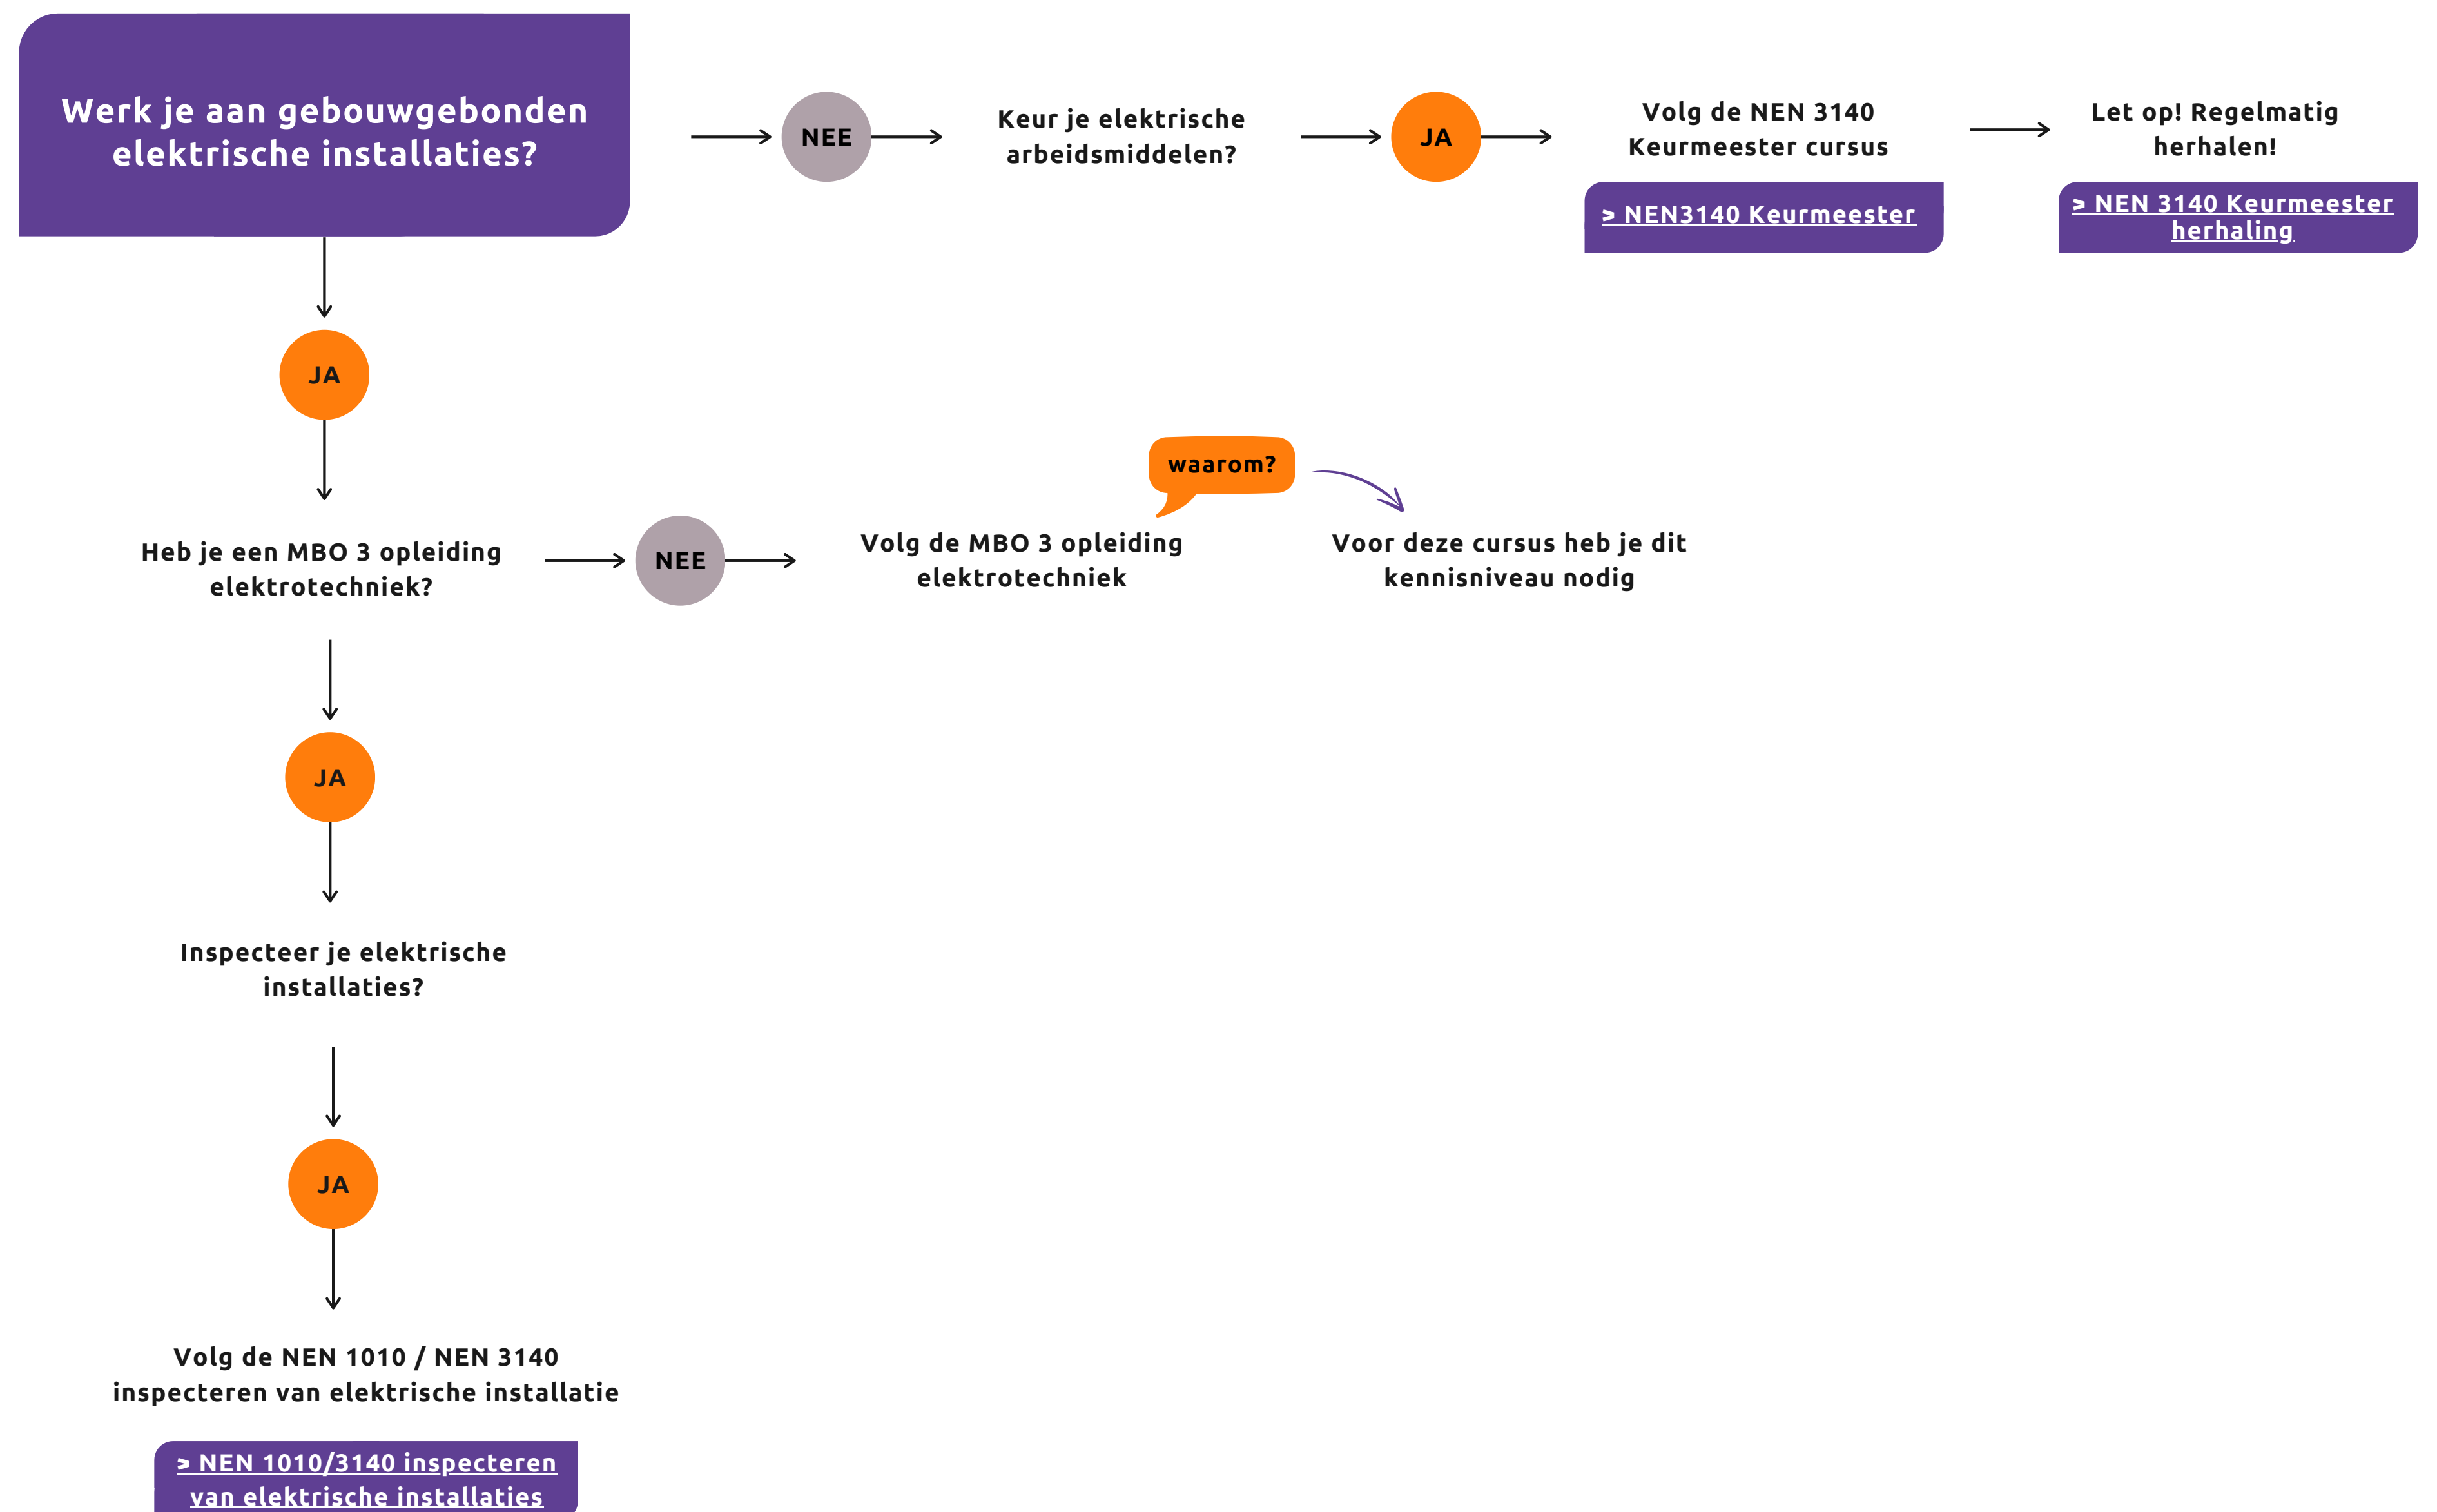

Keuzehulp

NEN 1010/NEN3140 inspecteren van elektrische installaties of NEN 3140 Keurmeester?

Bekijk alle NEN3140 trainingen op www.v-kam.nl